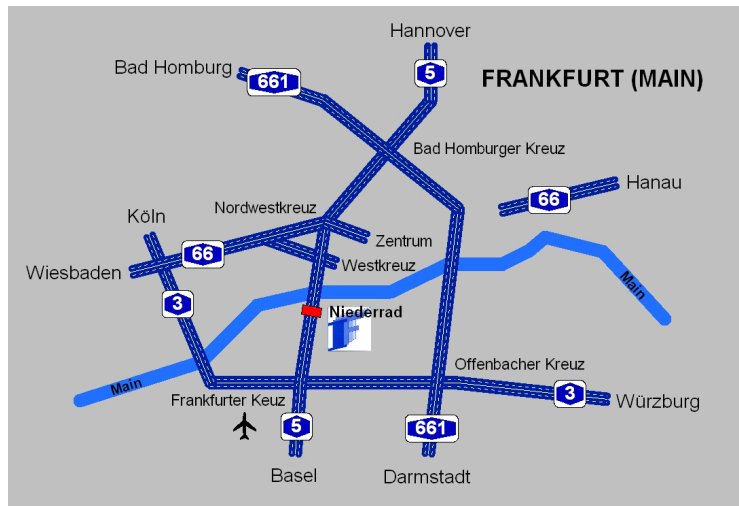

# Anfahrtsbeschreibung

### Anreise mit dem PKW:

- **von Würzburg in Richtung Köln (A3) und von Köln in Richtung Würzburg (A3):**  
am Frankfurter Kreuz A5 in Richtung Hannover, Abfahrt 21 Frankfurt-Niederrad, dann Richtung Bürostadt Niederrad (Lyoner Straße)
- **von Basel (A5):**  
Autobahn-Abfahrt 21 Frankfurt-Niederrad, dann Richtung Bürostadt Niederrad (Lyoner Straße)
- **von Hannover (A5):**  
Abfahrt 21 Frankfurt-Niederrad, dann Richtung Bürostadt Niederrad, links abbiegen in die Lyoner Straße

### Anfahrtsskizze zu IFTT Consult und Parkmöglichkeiten in der Bürostadt Niederrad:

- 1 IFTT EDV-Consult GmbH  
Lyoner Straße 14 (begrenzt verfügbare Parkplätze, bitte vorab mit IFTT abstimmen)
- 2 Gebührenpflichtiges Parkhaus  
(Goldsteinstraße, neben NH-Hotel, Fußweg ca. 3 Min.)
- 3 Gebührenpflichtiges Parkhaus  
(Herriotstraße, neben Herriot's Gebäude, Fußweg ca. 3 Min.)
- 4 Gebührenpflichtiges Parkhaus  
(Hahnstraße 43, „Aculeum“, direkt an der S-Bahn-Station, Fußweg ca. 10 Min.)
- 5 Gebührenpflichtiges Parkhaus (7 EUR/Tag)  
(Parkhaus am Eurohaus, neben ADAC-Gebäude, Fußweg ca. 5 Min.)
- 6 Öffentlicher Parkplatz (gebührenfrei)  
(Lyoner Straße, hinter Aral-Tankstelle, Fußweg ca. 15 Min.)

### Anreise mit dem Taxi:

- von Frankfurt/Main Hauptbahnhof oder Flughafen Frankfurt ca. 10-15 Minuten