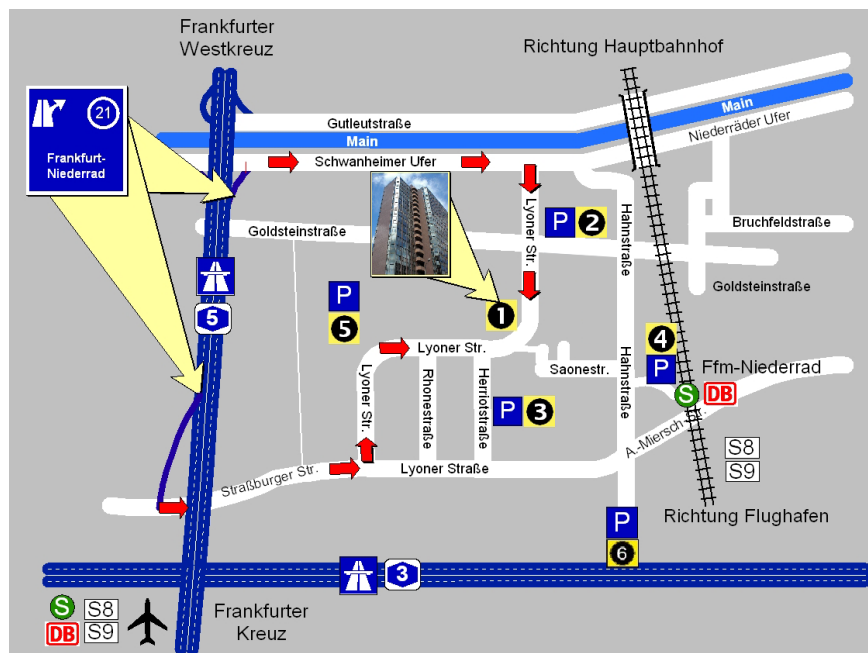

# Anfahrtsbeschreibung

### Anreise mit dem PKW:

- **von Würzburg in Richtung Köln (A3) und von Köln in Richtung Würzburg (A3):**  
am Frankfurter Kreuz A5 in Richtung Hannover, Abfahrt 21 Frankfurt-Niederrad, dann Richtung Bürostadt Niederrad (Lyoner Straße)
- **von Basel (A5):**  
Autobahn-Abfahrt 21 Frankfurt-Niederrad, dann Richtung Bürostadt Niederrad (Lyoner Straße)
- **von Hannover (A5):**  
Abfahrt 21 Frankfurt-Niederrad, dann Richtung Bürostadt Niederrad, links abbiegen in die Lyoner Straße

### Anfahrtsskizze zu IFTT Consult und Parkmöglichkeiten in der Bürostadt Niederrad:

- 1 IFTT EDV-Consult GmbH  
Lyoner Straße 14 (begrenzt verfügbare Parkplätze, bitte vorab mit IFTT abstimmen)
- 2 Gebührenpflichtiges Parkhaus  
(Goldsteinstraße, neben NH-Hotel, Fußweg ca. 3 Min.)
- 3 Gebührenpflichtiges Parkhaus  
(Herriotstraße, neben Herriot's Gebäude, Fußweg ca. 3 Min.)
- 4 Gebührenpflichtiges Parkhaus  
(Hahnstraße 43, „Aculeum“, direkt an der S-Bahn-Station, Fußweg ca. 10 Min.)
- 5 Gebührenpflichtiges Parkhaus (7 EUR/Tag)  
(Parkhaus am Eurohaus, neben ADAC-Gebäude, Fußweg ca. 5 Min.)
- 6 Öffentlicher Parkplatz (gebührenfrei)  
(Lyoner Straße, hinter Aral-Tankstelle, Fußweg ca. 15 Min.)

### Anreise mit dem Taxi:

- von Frankfurt/Main Hauptbahnhof oder Flughafen Frankfurt ca. 10-15 Minuten